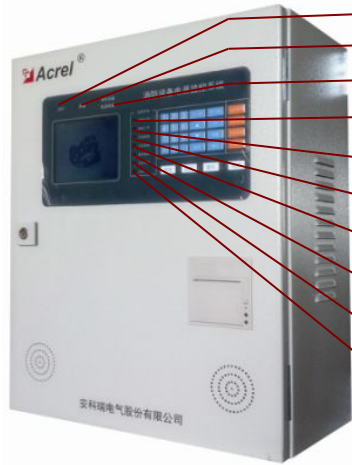

监控器 (主机)

壁挂式消防设备电源监控器 (主机)

- 1、运行指示灯 (绿色), 系统正常运行时指示灯亮
- 2、屏蔽指示灯 (红色), 系统接收到屏蔽信号时指示灯亮
- 3、消防设备电源故障指示灯 (黄色), 系统接收到故障信号时指示灯亮
- 4、主电工作指示灯 (绿色), 系统主电源工作运行时指示灯亮
- 5、备电指示灯 (绿色), 系统备用电源运行时指示灯亮
- 6、系统故障指示灯 (黄色), 系统发生故障时指示灯亮
- 7、主电故障指示灯 (黄色), 系统主电源发生故障时指示灯亮
- 8、备电故障指示灯 (黄色), 系统备用电源故障时指示灯亮
- 9、其他故障指示灯 (黄色), 系统发生其他故障时指示灯亮
- 10、消音指示灯 (红色), 系统消音时指示灯亮

柜体式消防设备电源监控器 (主机)

- ① 故障指示灯(黄色),系统接收到故障报警信号时指示灯点亮。
- ② 运行指示灯(绿色),系统正常运行时指示灯点亮。
- ③ 主电源指示灯(绿色),使用主电源供电时指示灯点亮。
- ④ 备用电源指示灯(绿色),使用备用电源供电时指示灯点亮。